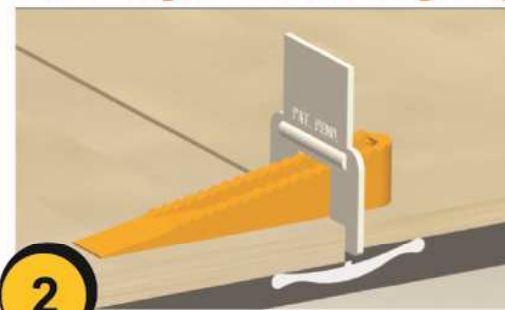

RYCHLÁ jednoduchá POKLÁDKA bez NEROVNOSTÍ

ČAS JSOU PENÍZE

pokládka
2 krát
rychlejší

RYCHLÝ
umožňuje dvakrát až třikrát
rychlejší pokládku dlaždic

PEVNÝ
udrží správnou polohu dlaždic
a rovnost pokládky
po dobu tvrdnutí lepidla

PERFEKTNÍ
zaručuje dokonalou rovinu
položených dlaždic i v případě
různé tloušky a nerovnosti
dlaždic

zkracuje dobu pokládky

zajišťuje dokonalý výsledek pokládky

snižuje náklady i případné reklamace

1

2

3